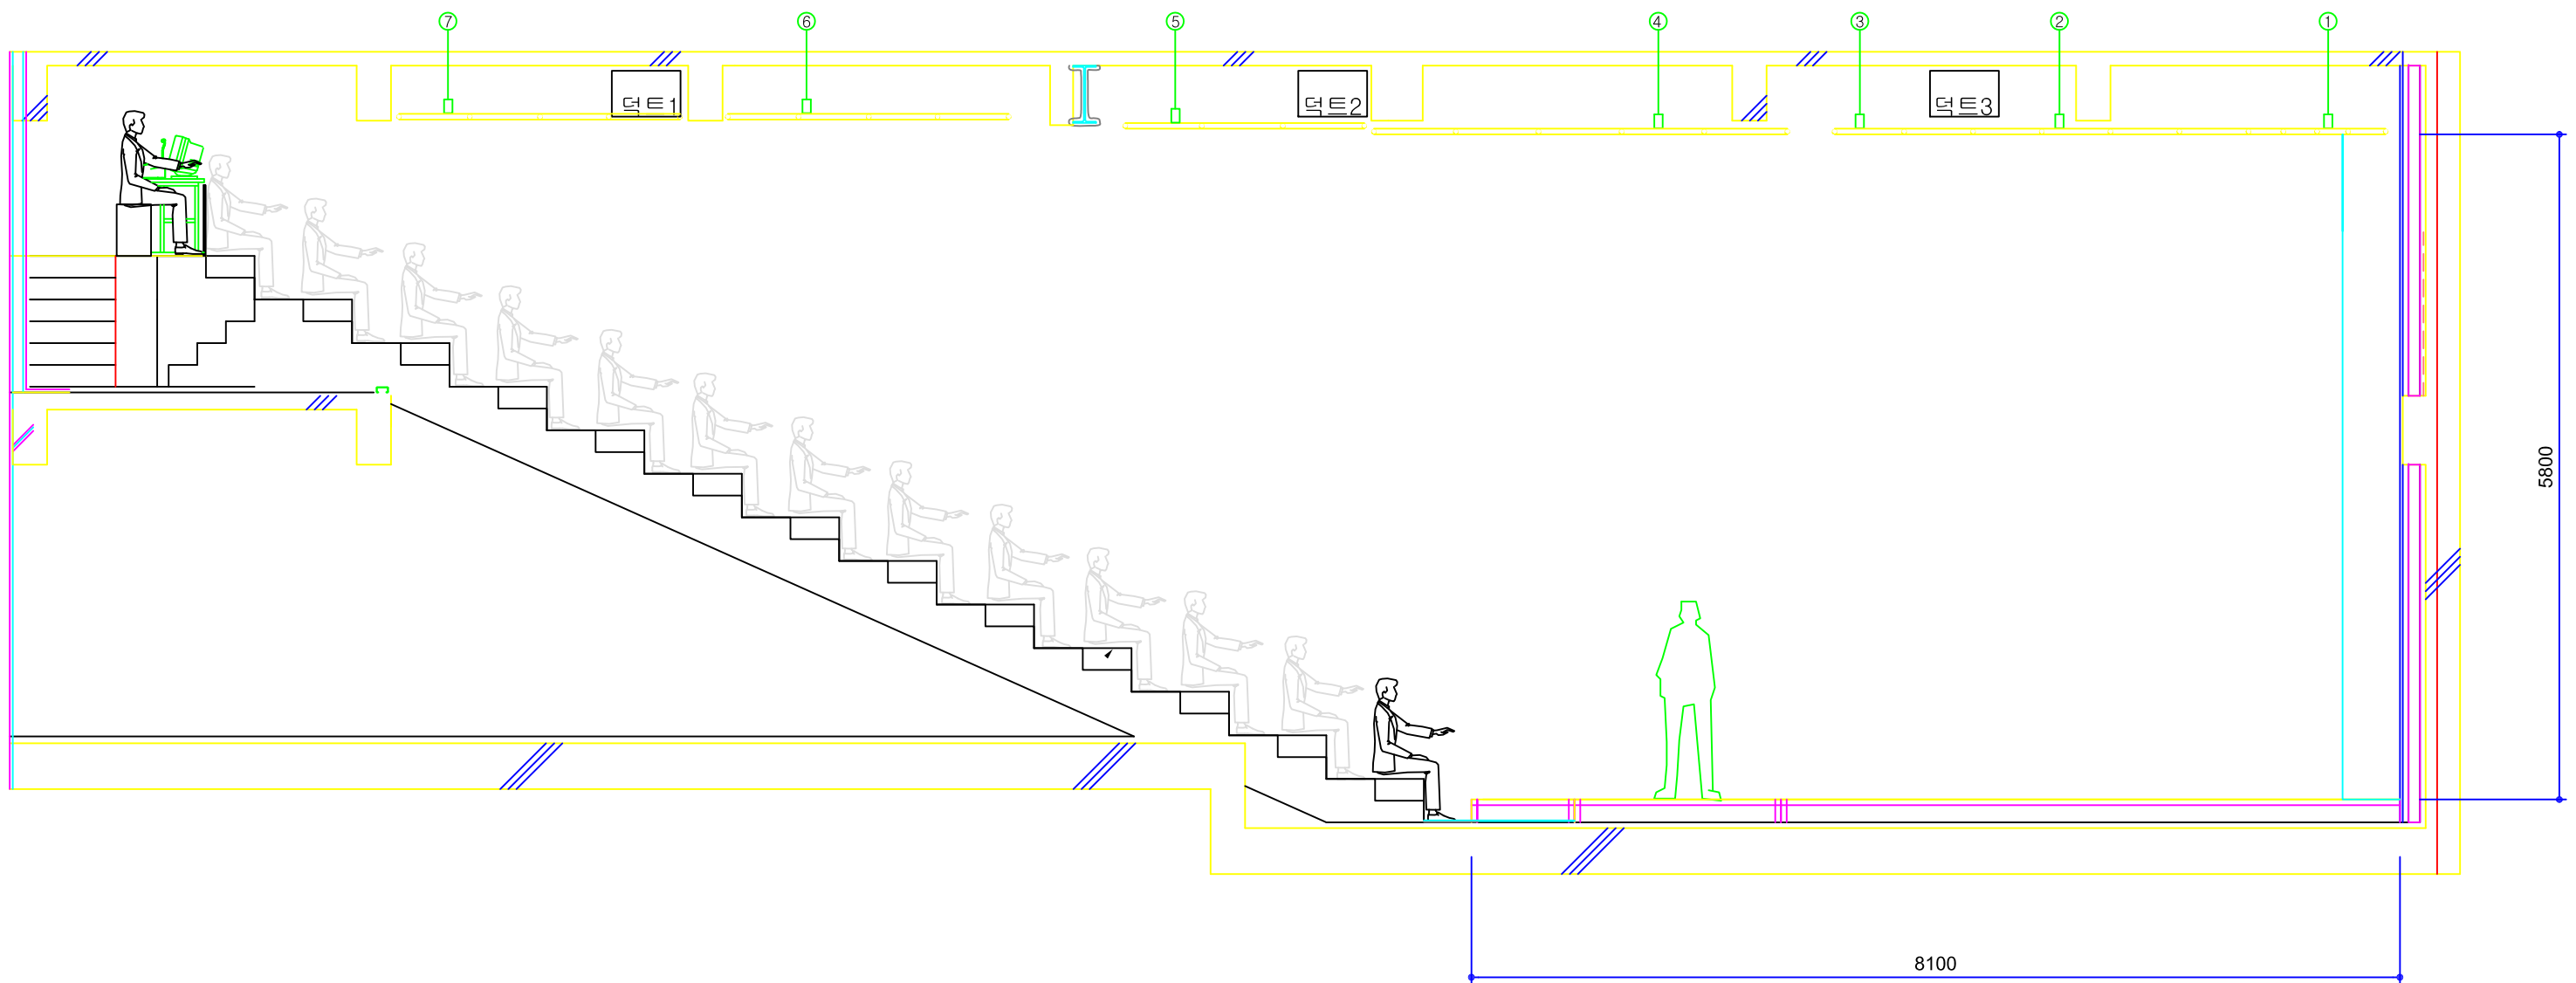

<b>동양예술극장 3관</b>	
동양예술극장 1층 평면도 (2층 발코니)	
Title	
Directed By	
Designed By	
Date	
Scale	1/60 ( A3 ), 1/100 ( A4 )

동양예술극장 3관	
3관 SECTION (S.R View)	
Title	
Directed By	
Designed By	
Date	
Scale	1/60 ( A3 ), 1/100 ( A4 )

동양예술극장 3관	
3관 SECTION (S.L. View)	
Title	
Directed By	
Designed By	
Date	
Scale	1/60 ( A3 ) , 1/100 ( A4 )

- 91 92    조명 Blue Light
- 93    조명 00 : 00
- 94    조명 00 : 조명 00
- 95    조명 00 : 조명 00
- 96    조명 00 : 조명 00

<b>동양예술극장 3관</b>	
3관 조명회로도	
Title	
Directed By	
Designed By	
Date	
Scale	1/60 ( A3 ) , 1/100 ( A4 )