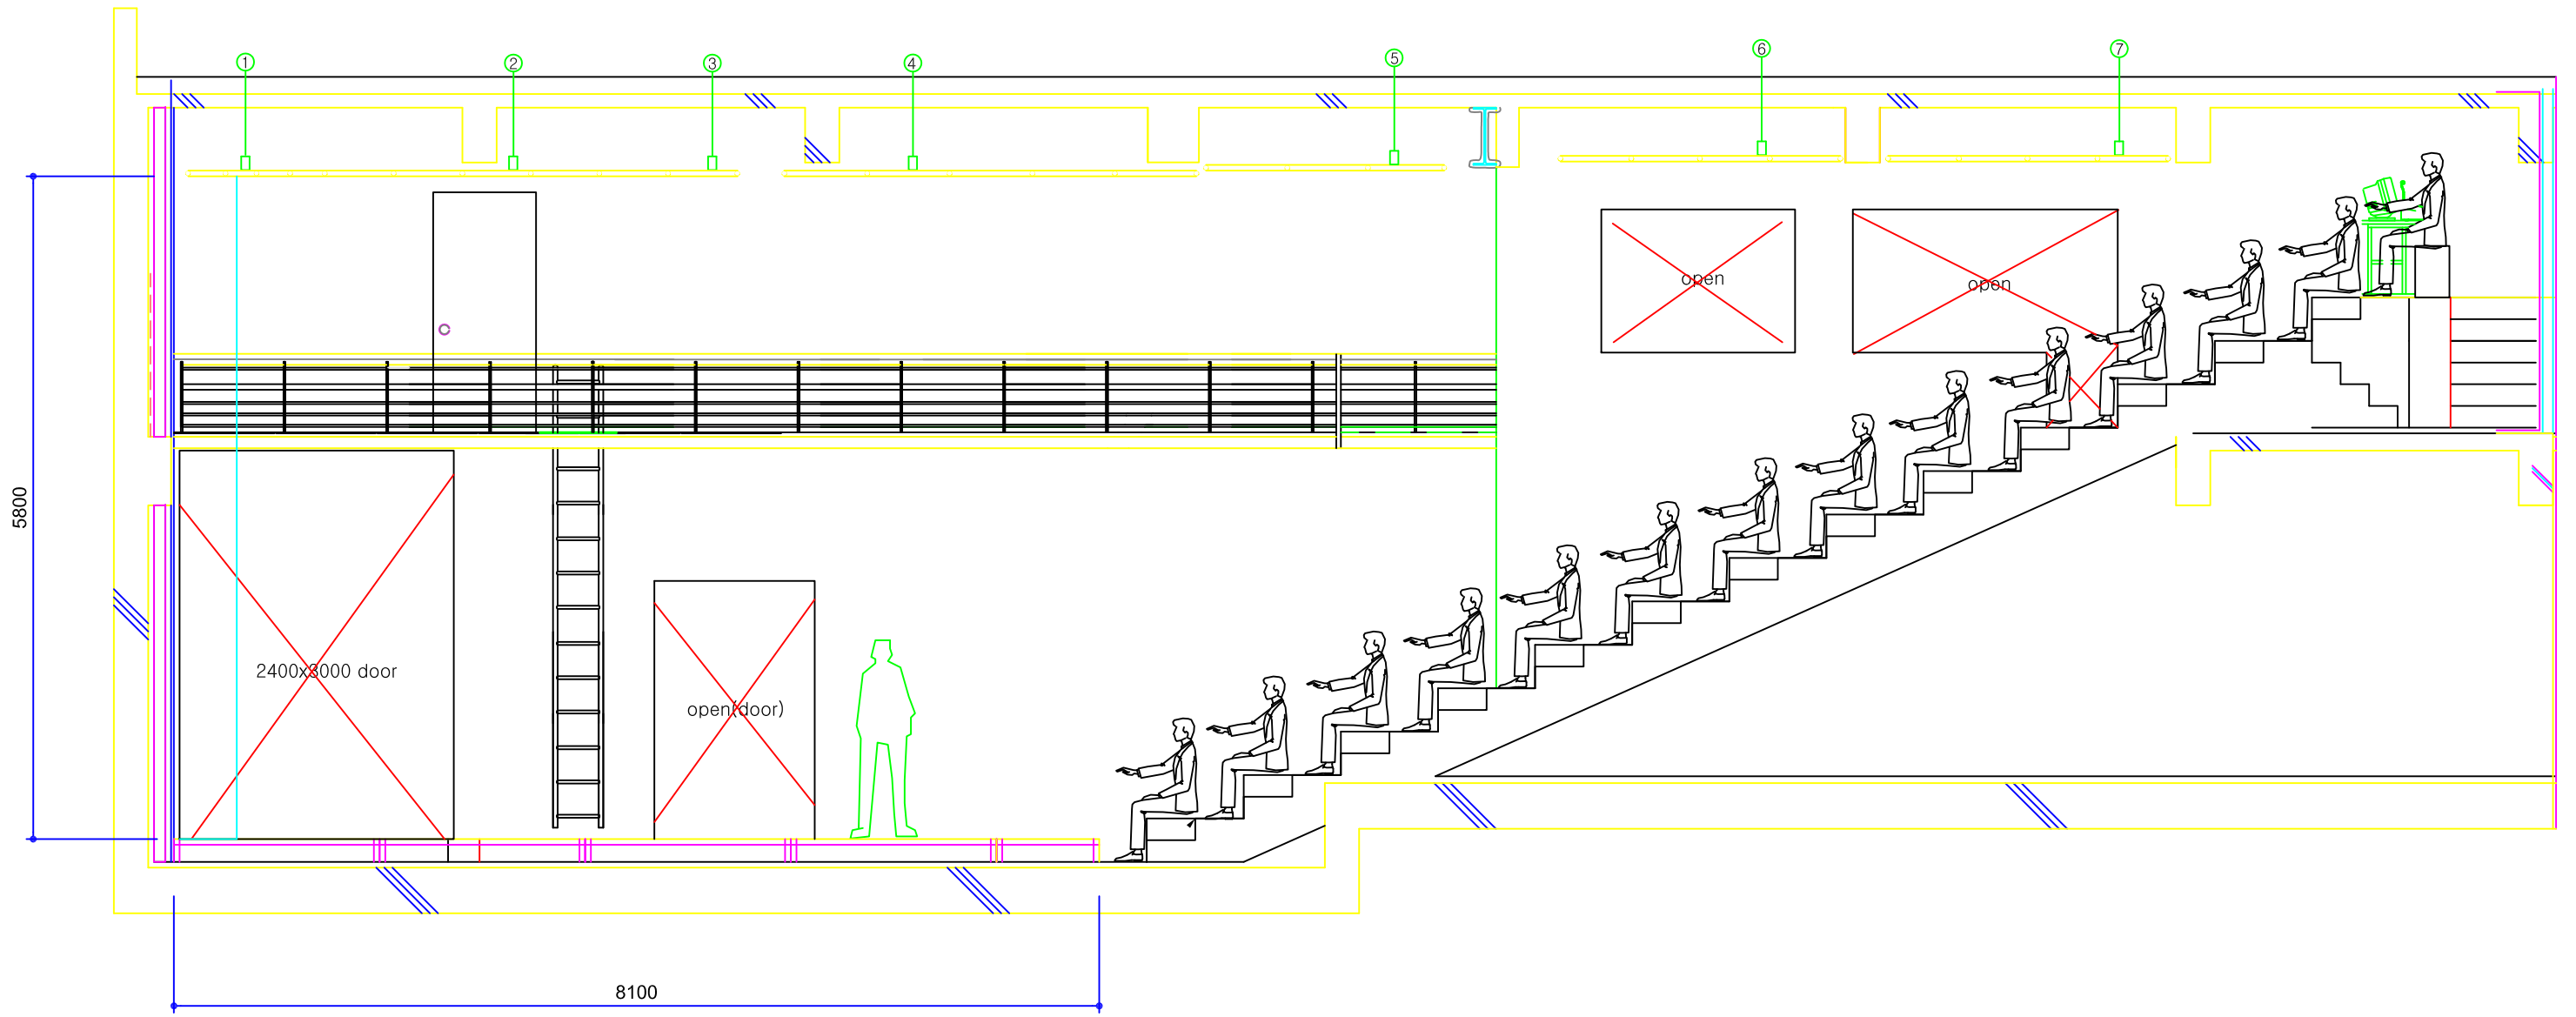

<b>동양예술극장 3관</b>	
동양예술극장 1층 평면도 (2층 발코니)	
Title	
Directed By	
Designed By	
Date	
Scale	1/60 ( A3 ), 1/100 ( A4 )

동양예술극장 3관	
3관 SECTION (S.R View)	
Title	
Directed By	
Designed By	
Date	
Scale	1/60 ( A3 ), 1/100 ( A4 )

동양예술극장 3관	
3관 SECTION (S.L. View)	
Title	
Directed By	
Designed By	
Date	
Scale	1/60 ( A3 ) , 1/100 ( A4 )

- 91 92    조명 Blue Light
- 93    조명 00 : 00
- 94    조명 00 : 조명 00
- 95    조명 00 : 조명 00
- 96    조명 00 : 조명 00

<b>동양예술극장 3관</b>	
3관 조명회로도	
Title	
Directed By	
Designed By	
Date	
Scale	1/60 ( A3 ) , 1/100 ( A4 )