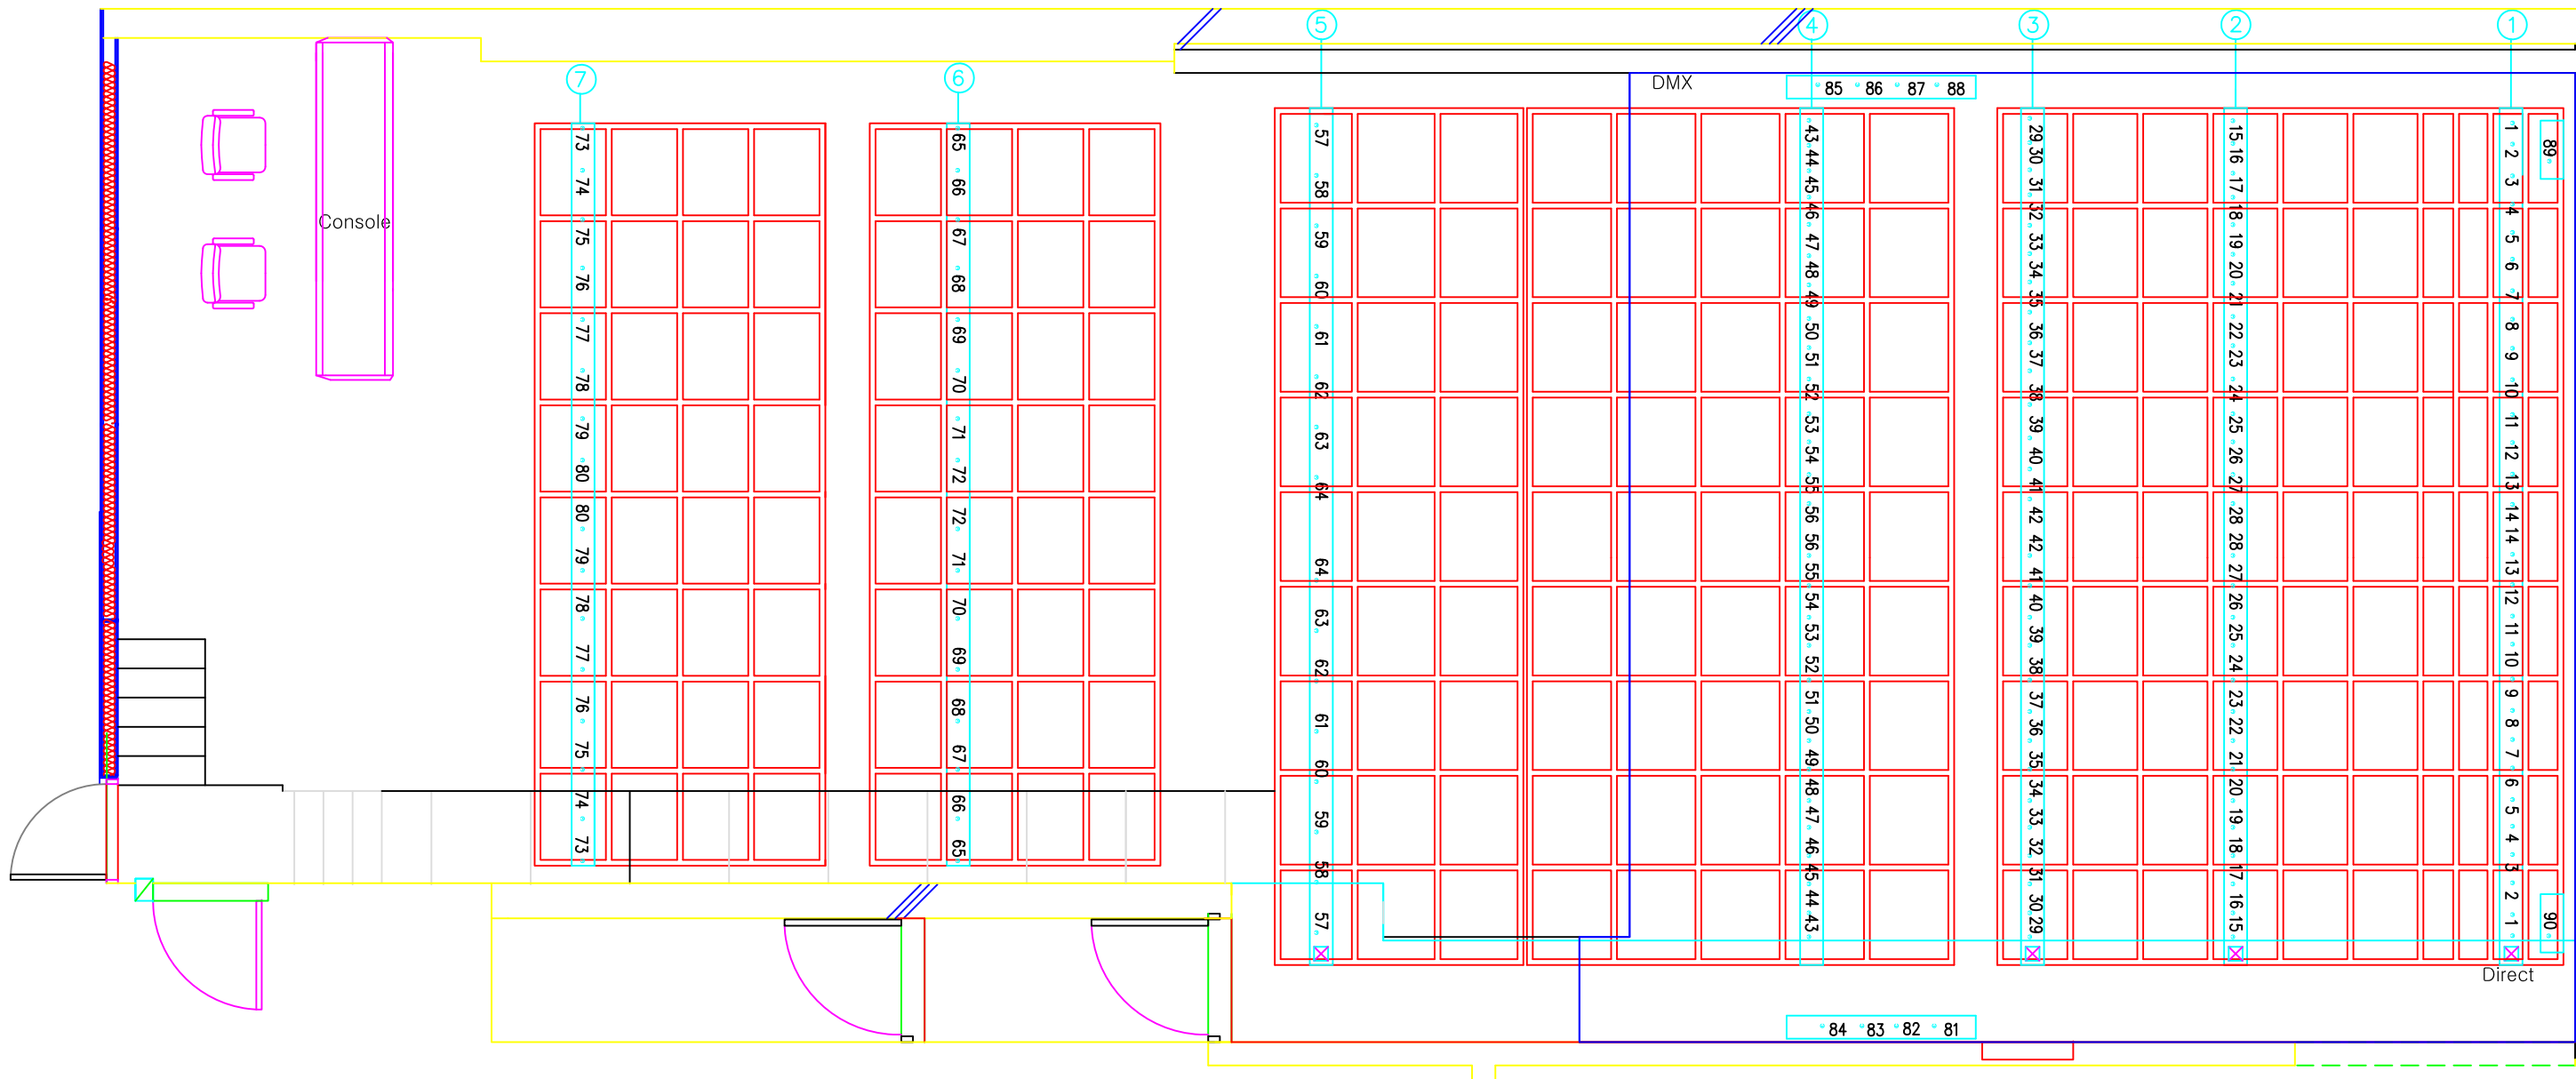

<b>동양예술극장 3관</b>	
동양예술극장 1층 평면도 (2층 발코니)	
Title	
Directed By	
Designed By	
Date	
Scale	1/60 ( A3 ), 1/100 ( A4 )

동양예술극장 3관	
3관 SECTION (S.R View)	
Title	
Directed By	
Designed By	
Date	
Scale	1/60 ( A3 ), 1/100 ( A4 )

동양예술극장 3관	
3관 SECTION (S.L. View)	
Title	
Directed By	
Designed By	
Date	
Scale	1/60 ( A3 ) , 1/100 ( A4 )

- 91 92    조명 Blue Light
- 93    조명 00 : 00
- 94    조명 00 : 조명 00
- 95    조명 00 : 조명 00
- 96    조명 00 : 조명 00

<b>동양예술극장 3관</b>	
3관 조명회로도	
Title	
Directed By	
Designed By	
Date	
Scale	1/60 ( A3 ) , 1/100 ( A4 )